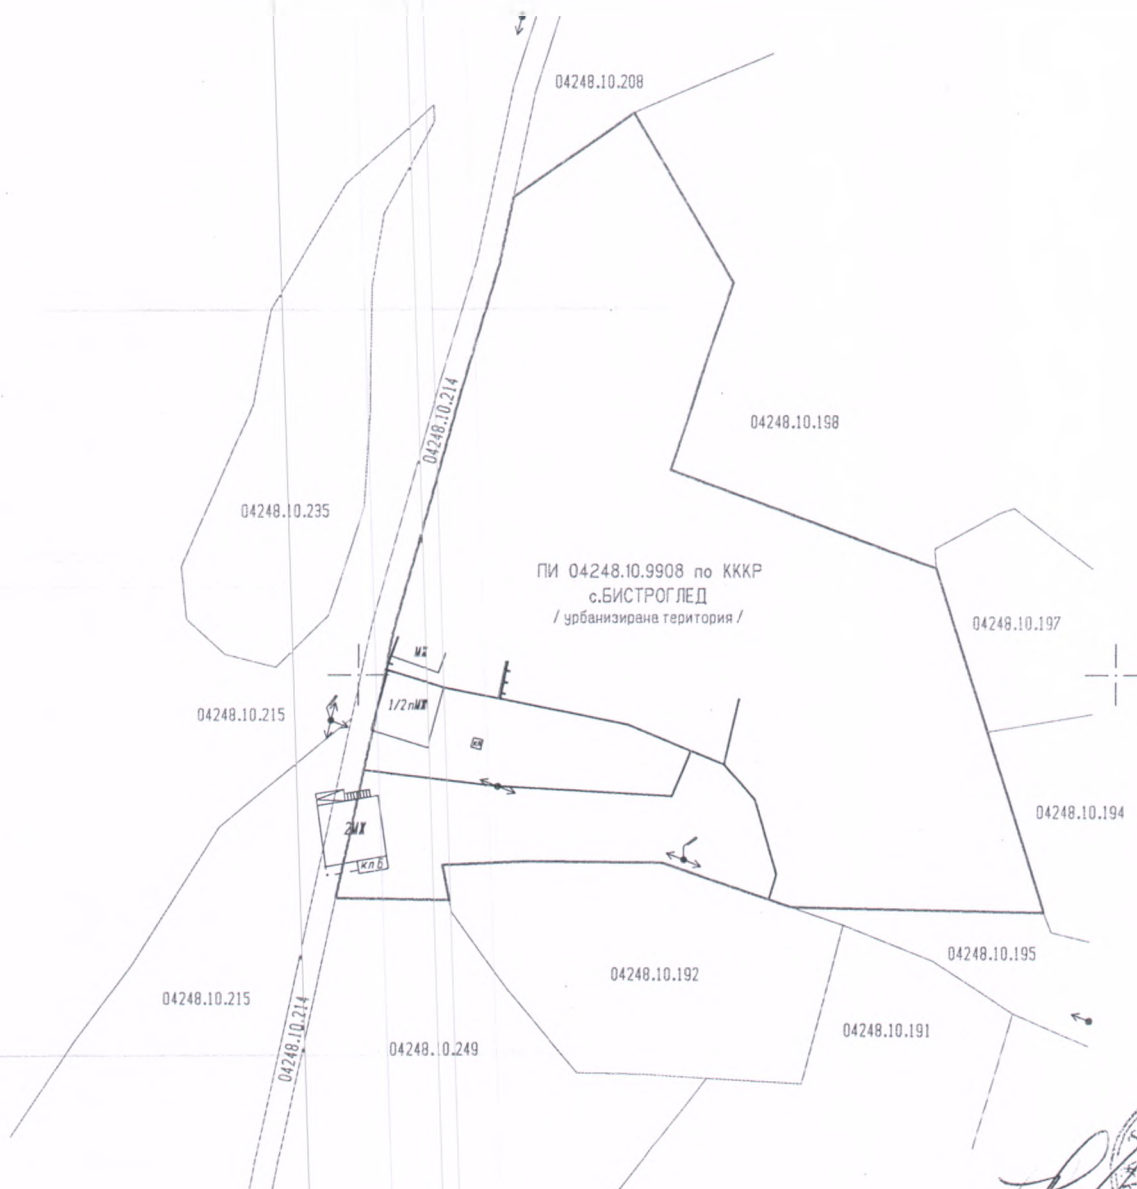

СКИЦА

№ ..... / 05.05.2020 г.

на поземлен имот № .....

М 1 : 1000

Имотът попада в урбанизираната територия на с.БИСТРОГЛЕД, общ.Ардино, обл.Кърджали

Имотът е с площ : 440 кв.м.

Вид територия : населени места

Трайно предназначение : урбанизирана територия

Начин на трайно ползване : ниско застрояване

Имотът е собственост на : МЕХМЕД МОМЮНОВ ИБИШХОДЖОВ, ЕГН

Документ за собственост : Н.А.№ 51 / 21.06.1977 г., т. I , дело 121 на АРС

Адрес на имота : с.Бистроглед № 32

Граници и съседи :

изток - урб. тер. - двор на Фахри Бекиров Ахмедов

запад - ПИ 04248.10.214 - полски път - на общ.Ардино

север - урб. тер. - двор на Иляз Бекиров Мехмедов

- урб. тер. - двор на Расим Бекиров Ахмедов

юг - урб. тер. - двор на Мехмед Момюнов Ибишходжов

В имота има 1 сграда :

- полумасивна, едноетажна, жилищна с площ - 64 кв.м., с приземен етаж - обор - 32 кв.м. РЗП - 96 кв.м.

изработил : .....